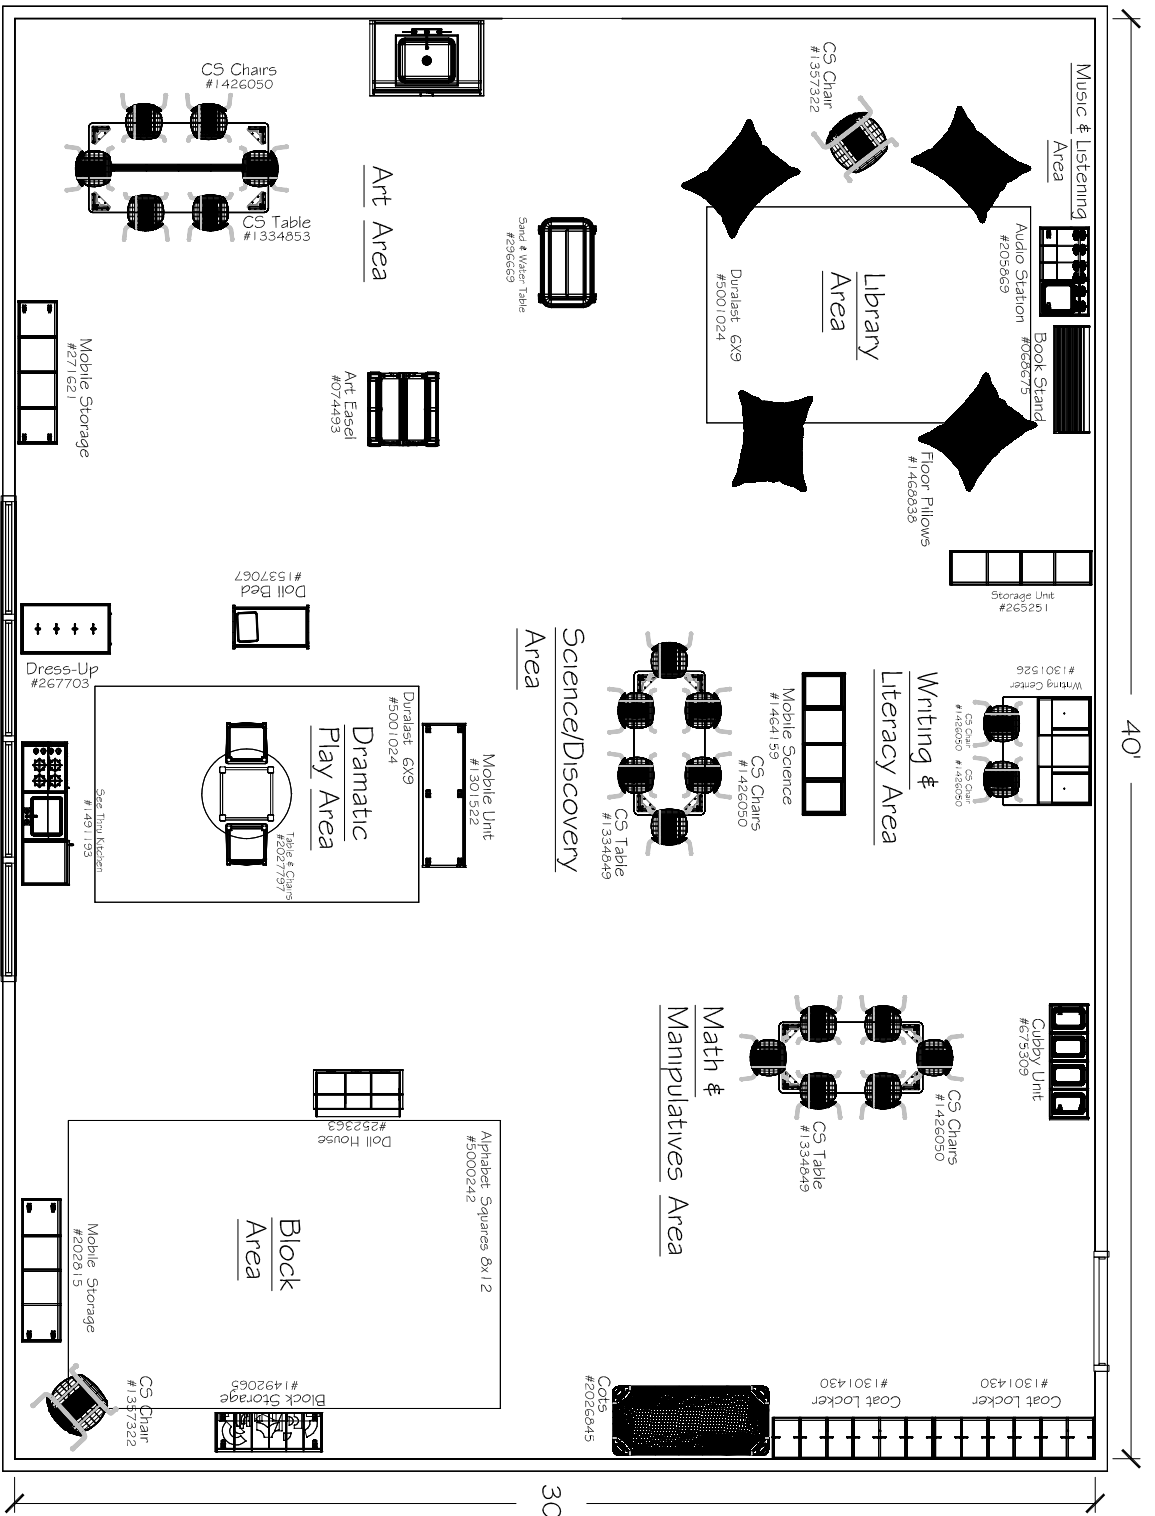

## PRE-K CLASSROOM (AGE 3)

- |          |  |         |          |                                |         |           |                           |         |
|----------|--|---------|----------|--------------------------------|---------|-----------|---------------------------|---------|
| <b>1</b> | <b>MOBILE STACKING SCIENCE MODULES</b> | 1537070 | <b>5</b> | <b>COAT LOCKERS</b>            | 1301430 | <b>9</b>  | <b>TABLE &amp; CHAIRS</b> | 2027797 |
| <b>2</b> | <b>CS ACTIVITY TABLE</b>               | 1334849 | <b>6</b> | <b>CABINET &amp; BLOCK SET</b> | 1492065 | <b>10</b> | <b>ROUND CARPET</b>       | 7290960 |
| <b>3</b> | <b>CS CHAIRS</b>                       | 1426050 | <b>7</b> | <b>DOLL HOUSE</b>              | 252363  | <b>11</b> | <b>DOLL BED</b>           | 1537067 |
| <b>4</b> | <b>MOBILE STORAGE UNIT</b>             | 1558435 | <b>8</b> | <b>ALPHABET SQUARES CARPET</b> | 5000242 | <b>12</b> | <b>MINI LIGHT TABLE</b>   | 1589409 |